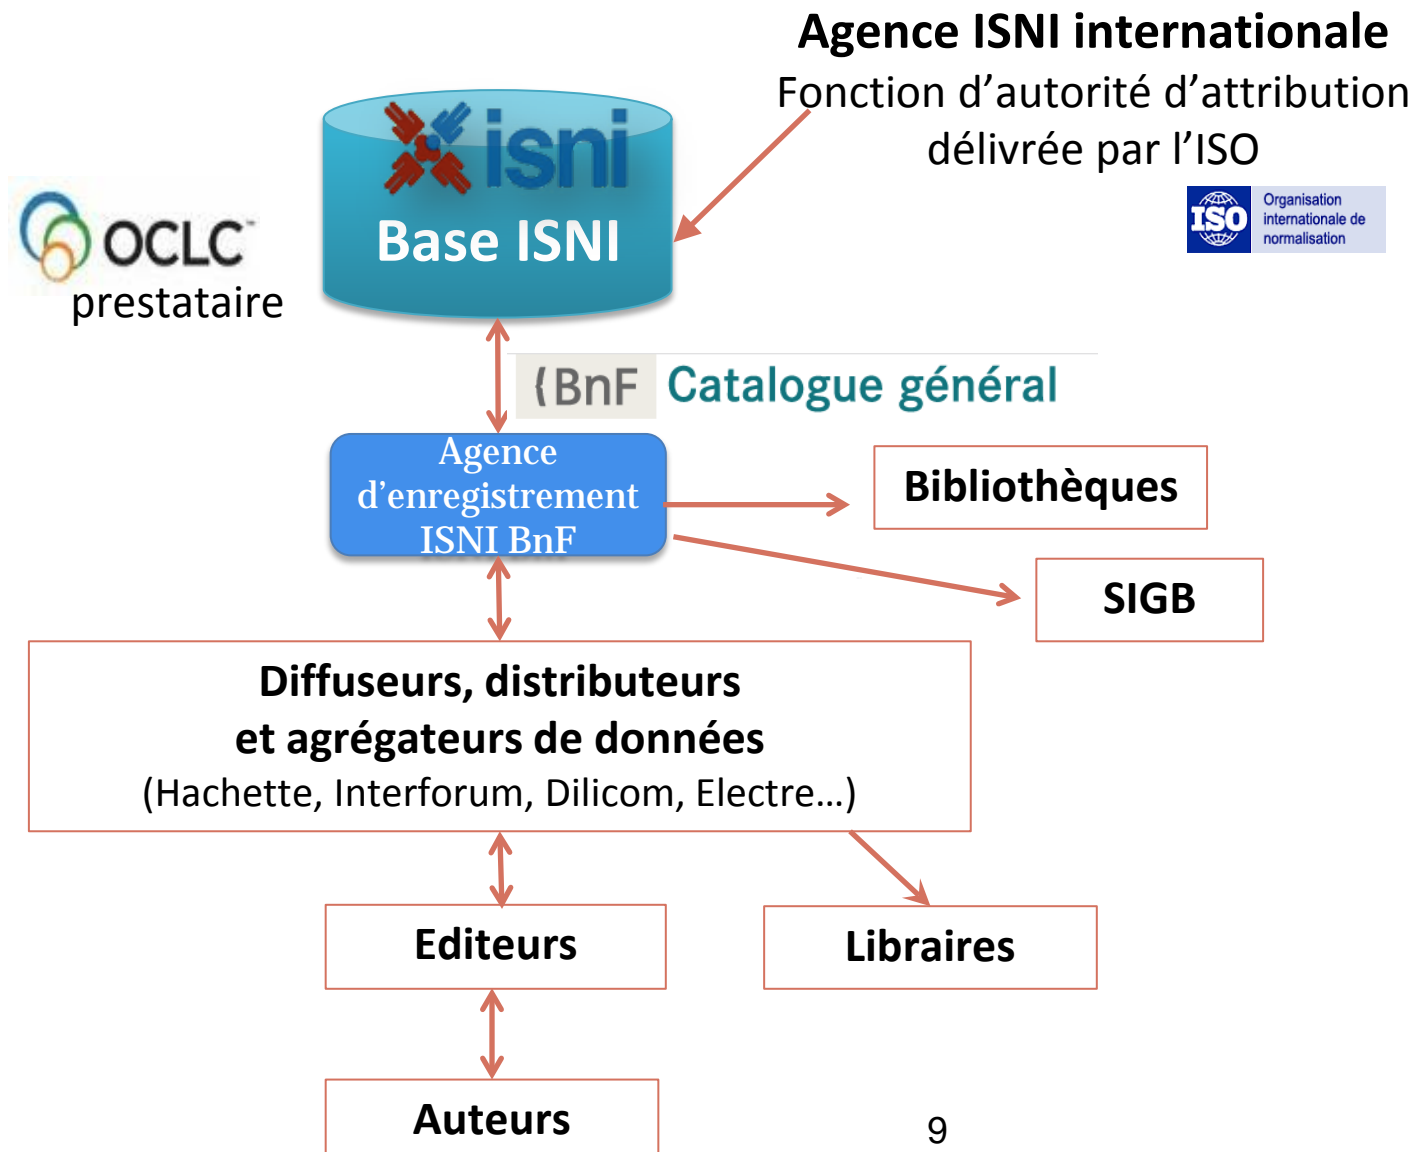

La BnF, un intermédiaire entre les acteurs français et la base ISNI

Focus sur la chaîne du livre